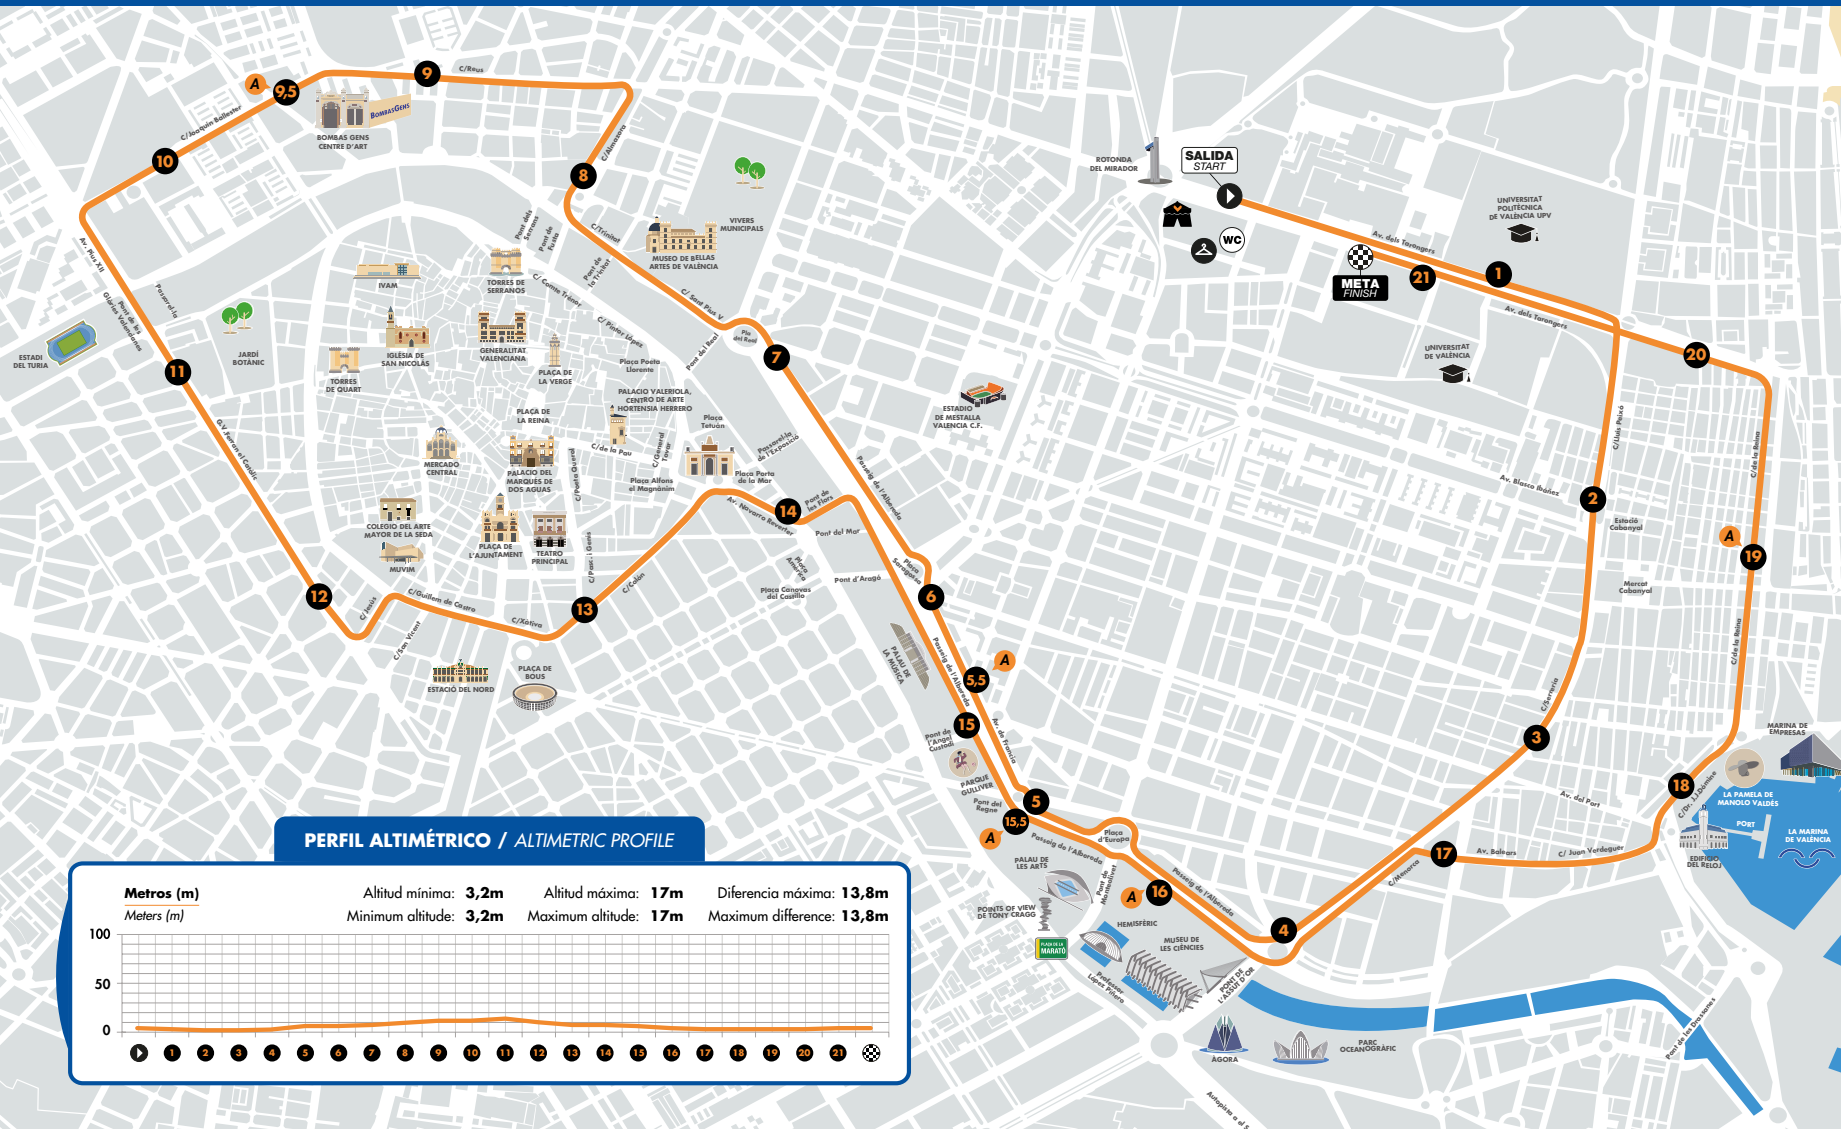

RECORRIDO COURSE

23-OCT-2022

LEYENDA LEGEND

- Salida**
Start
- Meta**
Finish
- Kilómetro**
Kilometer
- Feria del corredor**
Runner's Expo
- Guardarropa**
Cloakroom
- Servicios médicos**
Medical service
- Baños**
Toilets
- Avituallamiento**
Provisioning point
- Aqua Aquabona**
Aquabona Water
- Bebida Powerade**
Powerade drink
- Gel Energiv**
Energiv Gel
- Fruta**
Fruit
- Asistencia rápida**
Fast assistance

- A Puntos de avituallamiento**
Provisioning point
- 5,5
 - 9,5
 - 15,5
 - 16
 - 19
 -

PERFIL ALTIMÉTRICO / ALTIMETRIC PROFILE