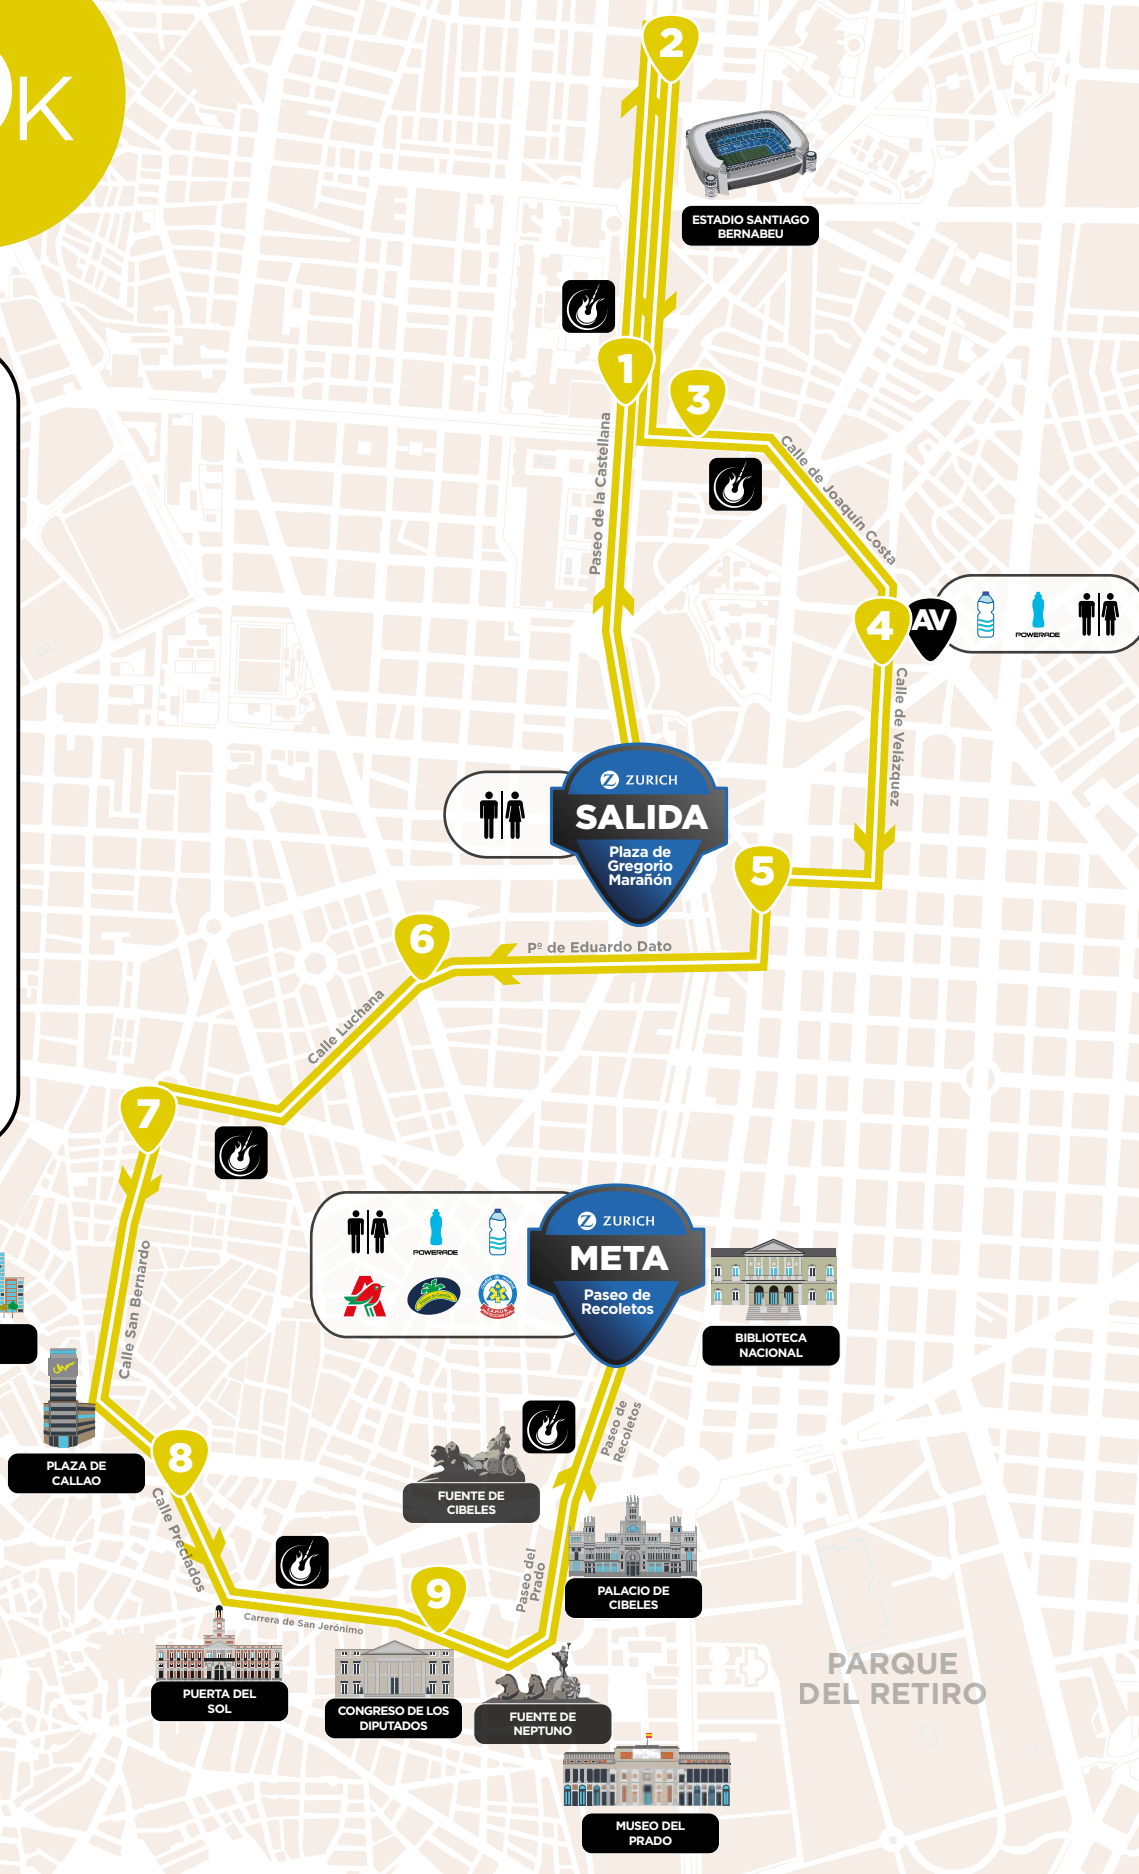

RECORRIDO 10K

10K

LEYENDA DEL RECORRIDO RACE LEGEND

-  **RECORRIDO 10K**
10K COURSE
-  **AVITUALLAMIENTO**
COURSE REFRESHMENT
-  **AGUA**
WATER
-  **POWERADE**
POWERADE
-  **PLÁTANO DE CANARIAS**
PLÁTANO DE CANARIAS
-  **ASEOS**
W.C.
-  **PUNTO DE ANIMACIÓN**
ANIMATION POINT
-  **AVITUALLAMIENTO META**
FINISH LINE REFRESHMENT
-  **SERVICIOS MÉDICOS**
MEDICAL SERVICES