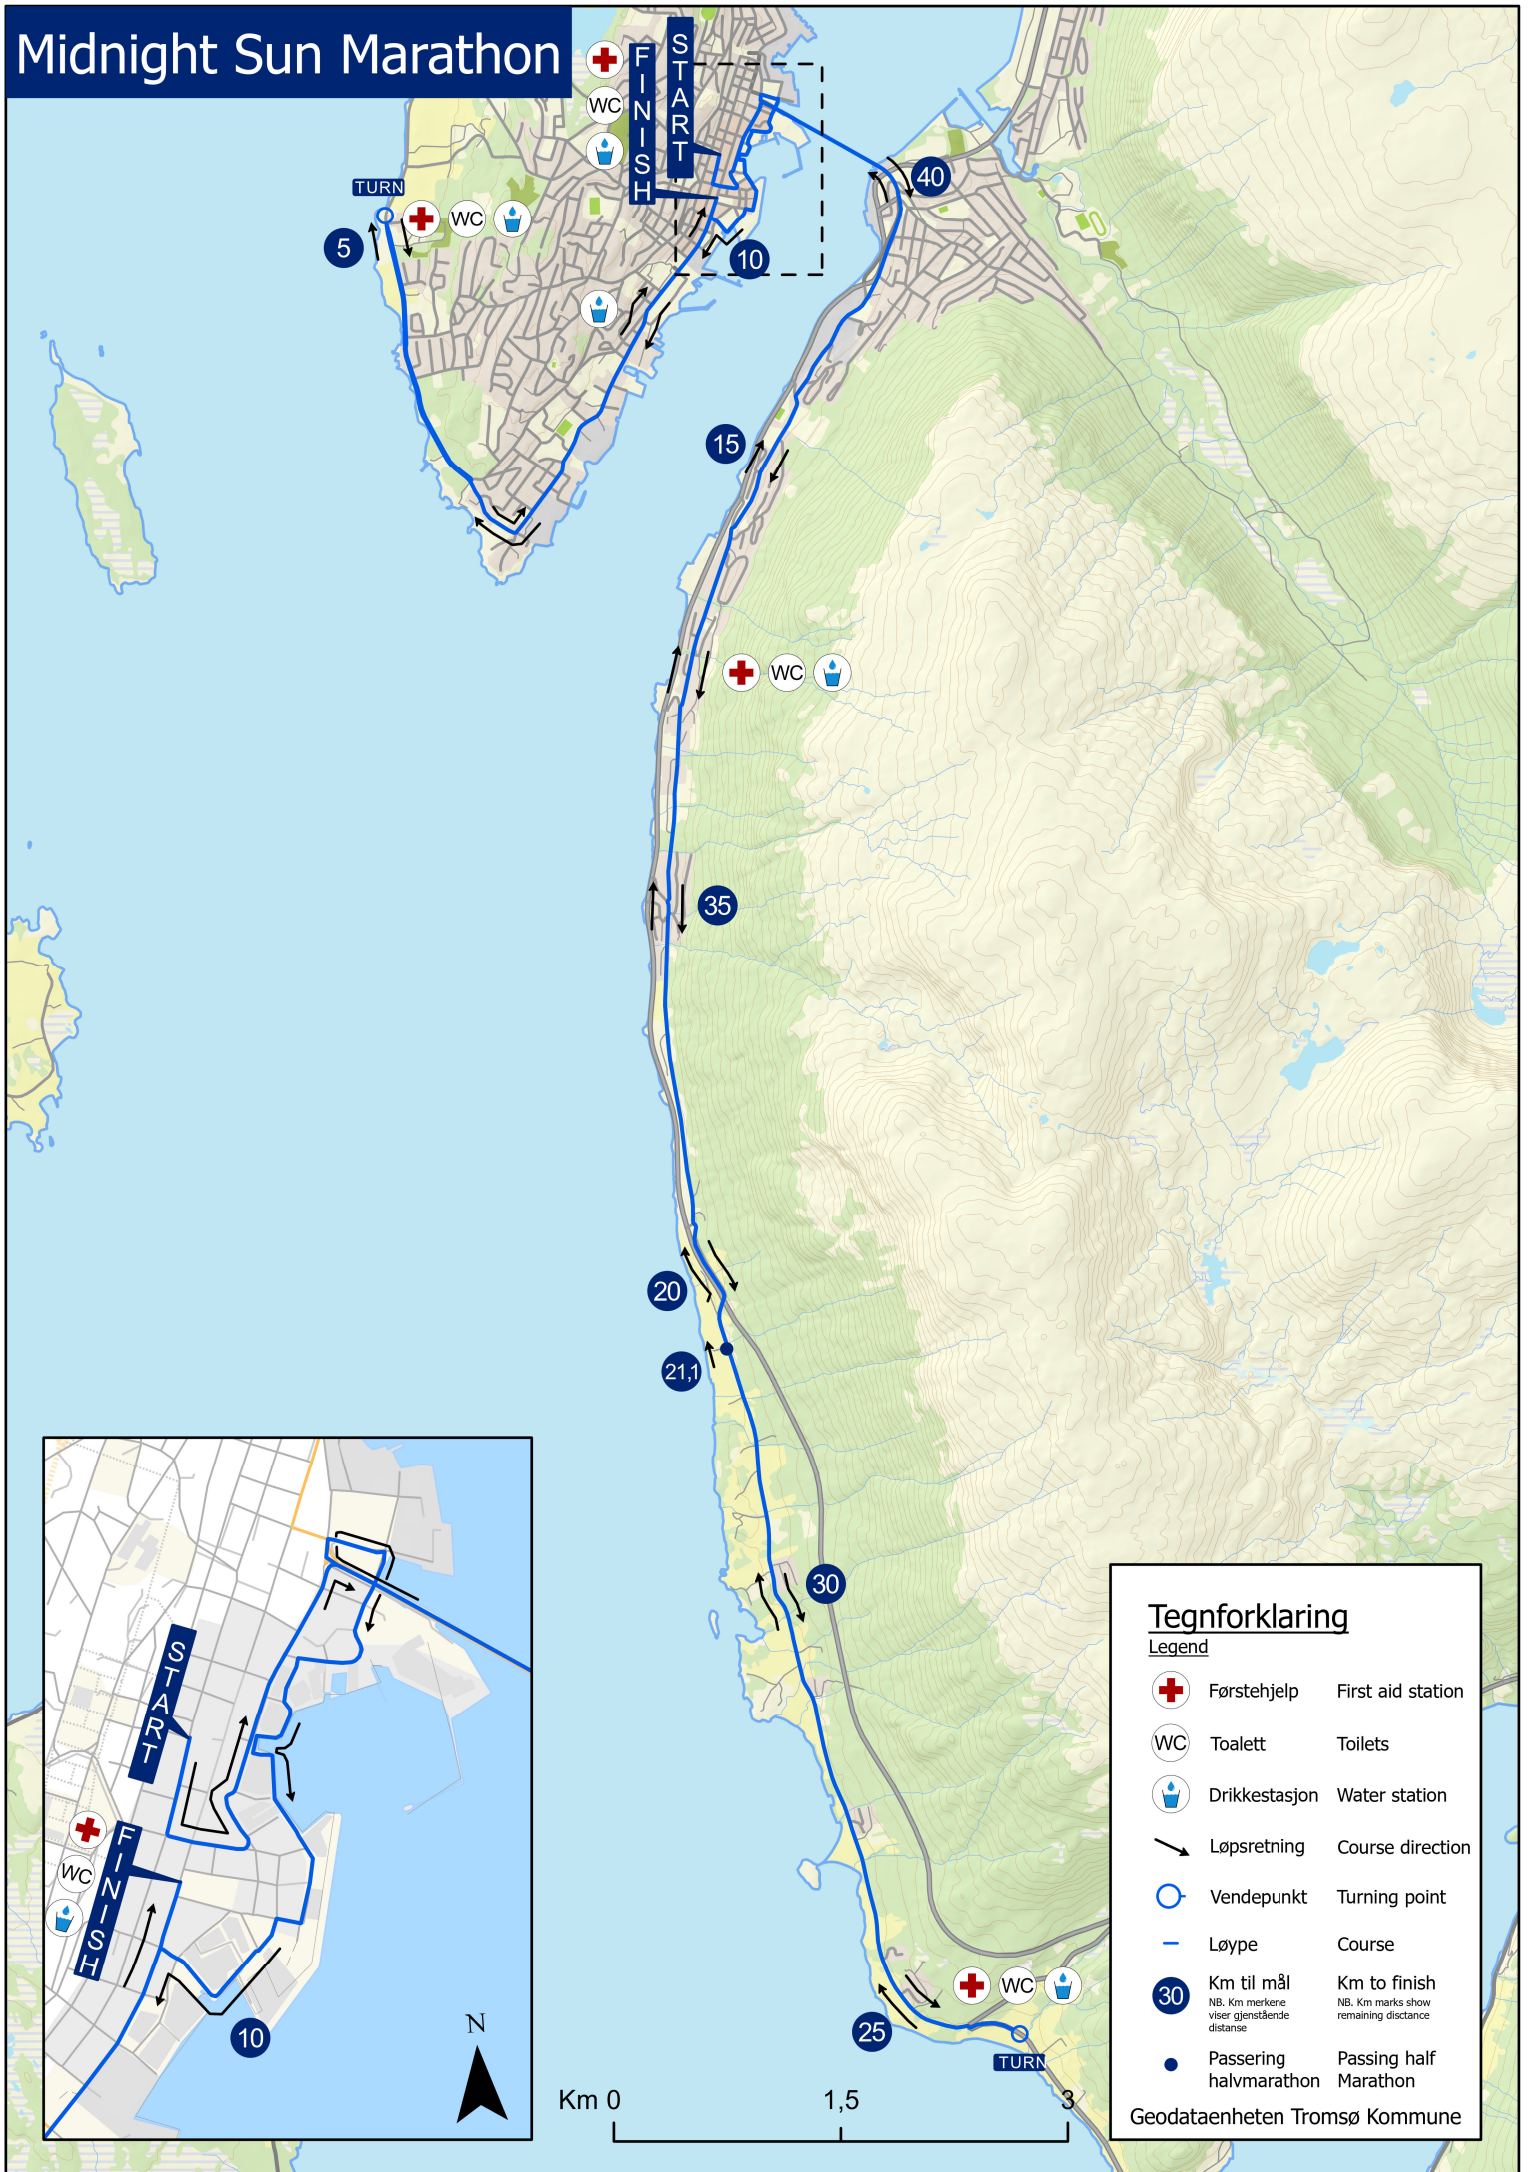

Midnight Sun Marathon

Tegnforklaring

Legend

-  Førstehjelp First aid station
-  Toalett Toilets
-  Drikkestasjon Water station
-  Løpsretning Course direction
-  Vendepunkt Turning point
-  Løype Course
-  Km til mål Km to finish
NB. Km merke
viser gjenstående
distanse
-  Passering halvmarathon Passing half Marathon

Geodataenheten Tromsø Kommune